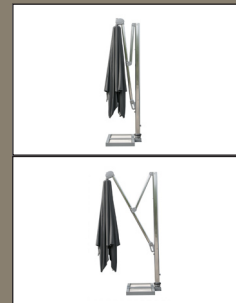

SUNTOP®

LES PARASOLS DURABLES

La structure en aluminium anodisé de ce parasol déporté saura parfaitement s'intégrer dans vos espaces extérieurs. D'un design épuré très élégant, il présente un bel espace à l'abri du rayonnement solaire. Atout supplémentaire, son ouverture à manivelle est simplissime. Son ajout n'est pas que la toile est séparé de la structure.

Parasol déporté carré 300 x 300 cm

- Parasol déporté orientable et voilure inclinable
- Ouverture à manivelle
- Mât aluminium aspect inox 110 x 68 mm
- 8 baleines aluminium 35 x 20 cm
- Toile polyester

Option : Base à roulettes

● Couleurs stock :

● Couleurs sur demande : nous contacter pour délai

Ecru	Ardaise	Gris	Taupe	Marron	Sable	Caramel	Ivoire	Bianc	Tilleul	Rouge	Noir
503	010	113	422	502	122	509	423	412	415	409	407